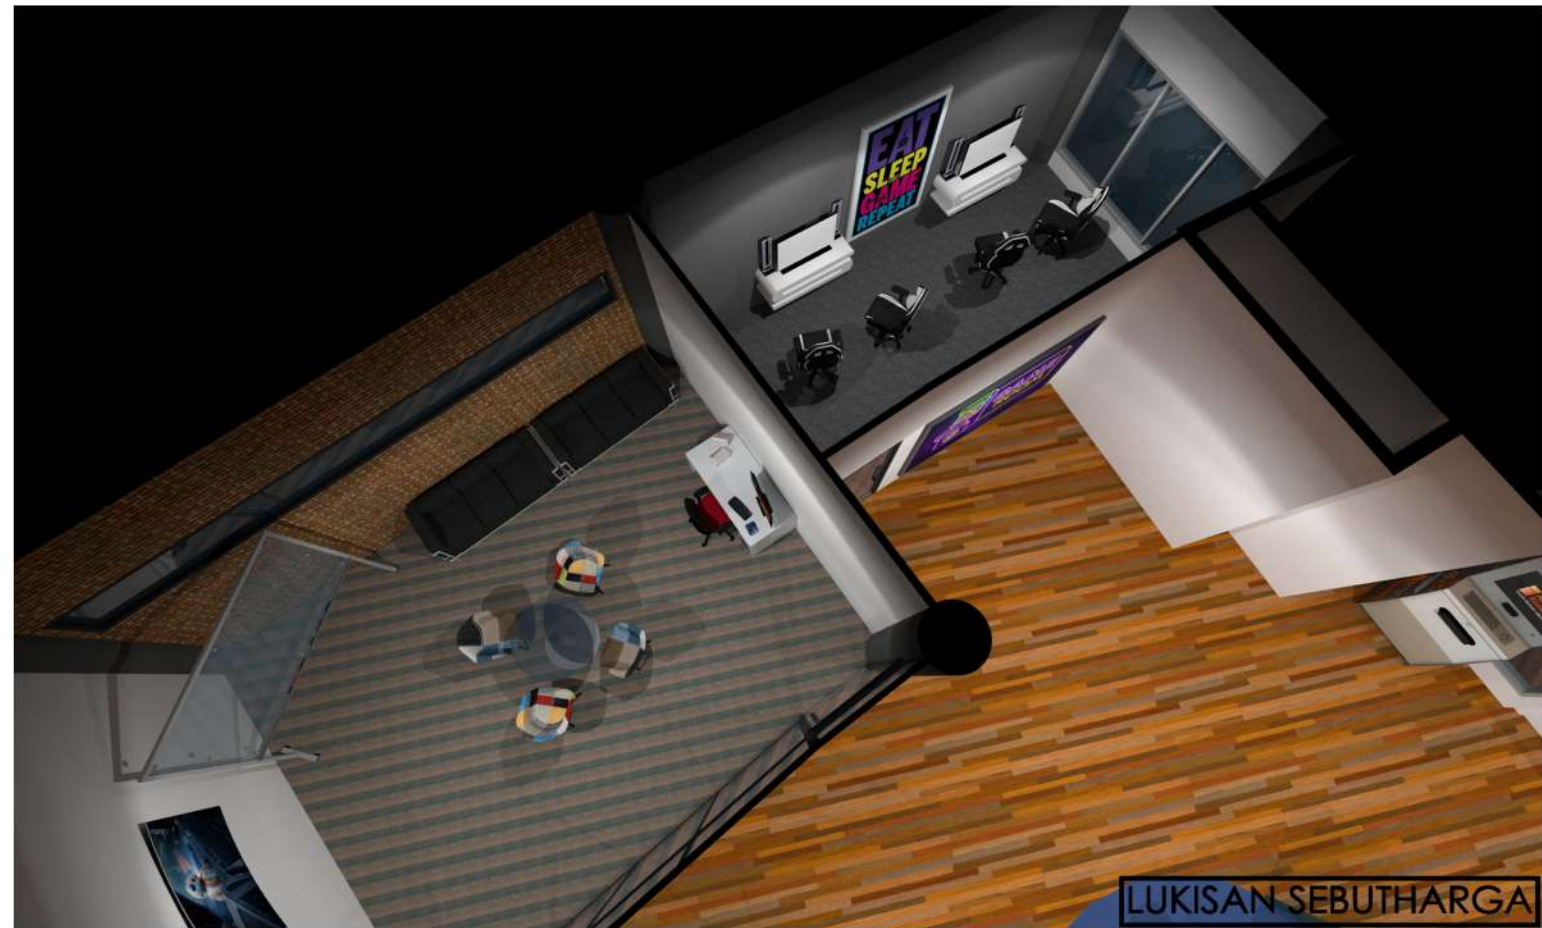

LUKISAN SEBUTHARGA

TAJUK PROJEK :
KERJA-KERJA PENGUBAHSUAIAN BANGUNAN SEDIADA
BAGI PENEMPATAN "LEARNING SPACE" DI UNIVERSITI
SAINS ISLAM MALAYSIA,
BANDAR BARU NILAI,
NEGERI SEMBILAN DARUL KHUSUS

TAJUK LUKISAN :
BANGUNAN PERPUSTAKAAN (PAKEJ B)
- 3D PERSPEKTIF