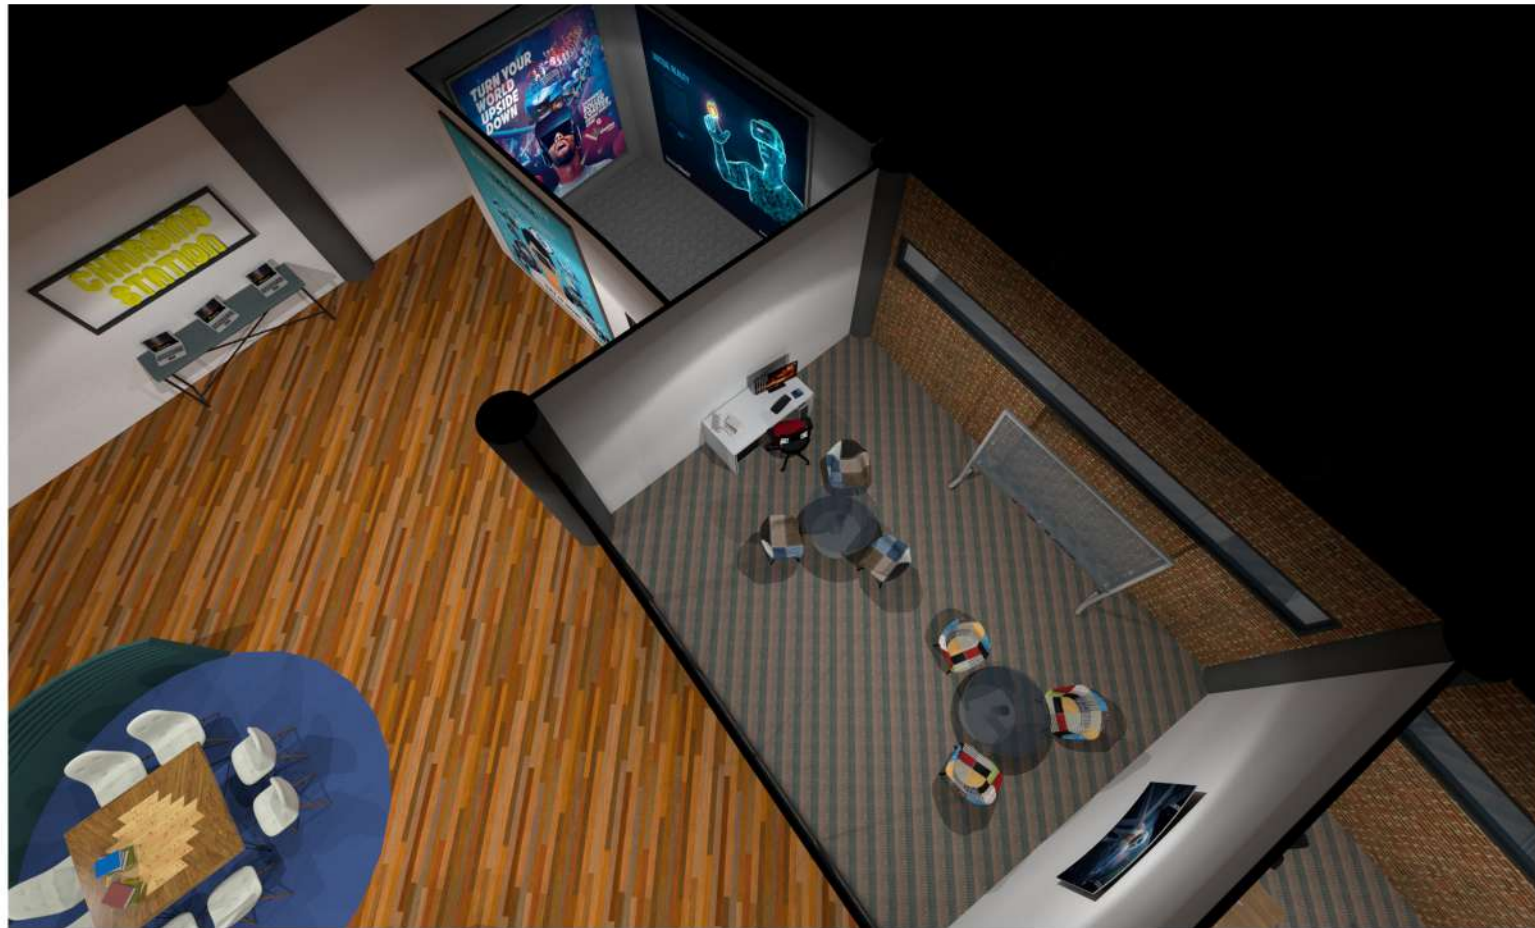

LUKISAN SEBUTHARGA

TAJUK PROJEK :
KERJA-KERJA PENGUBAHSUAIAN BANGUNAN SEDIADA
BAGI PENEMPATAN "LEARNING SPACE" DI UNIVERSITI
SAINS ISLAM MALAYSIA,
BANDAR BARU NILAI,
NEGERI SEMBILAN DARUL KHUSUS

TAJUK LUKISAN :
BANGUNAN PERPUSTAKAAN (PAKEJ B)
- 3D PERSPEKTIF