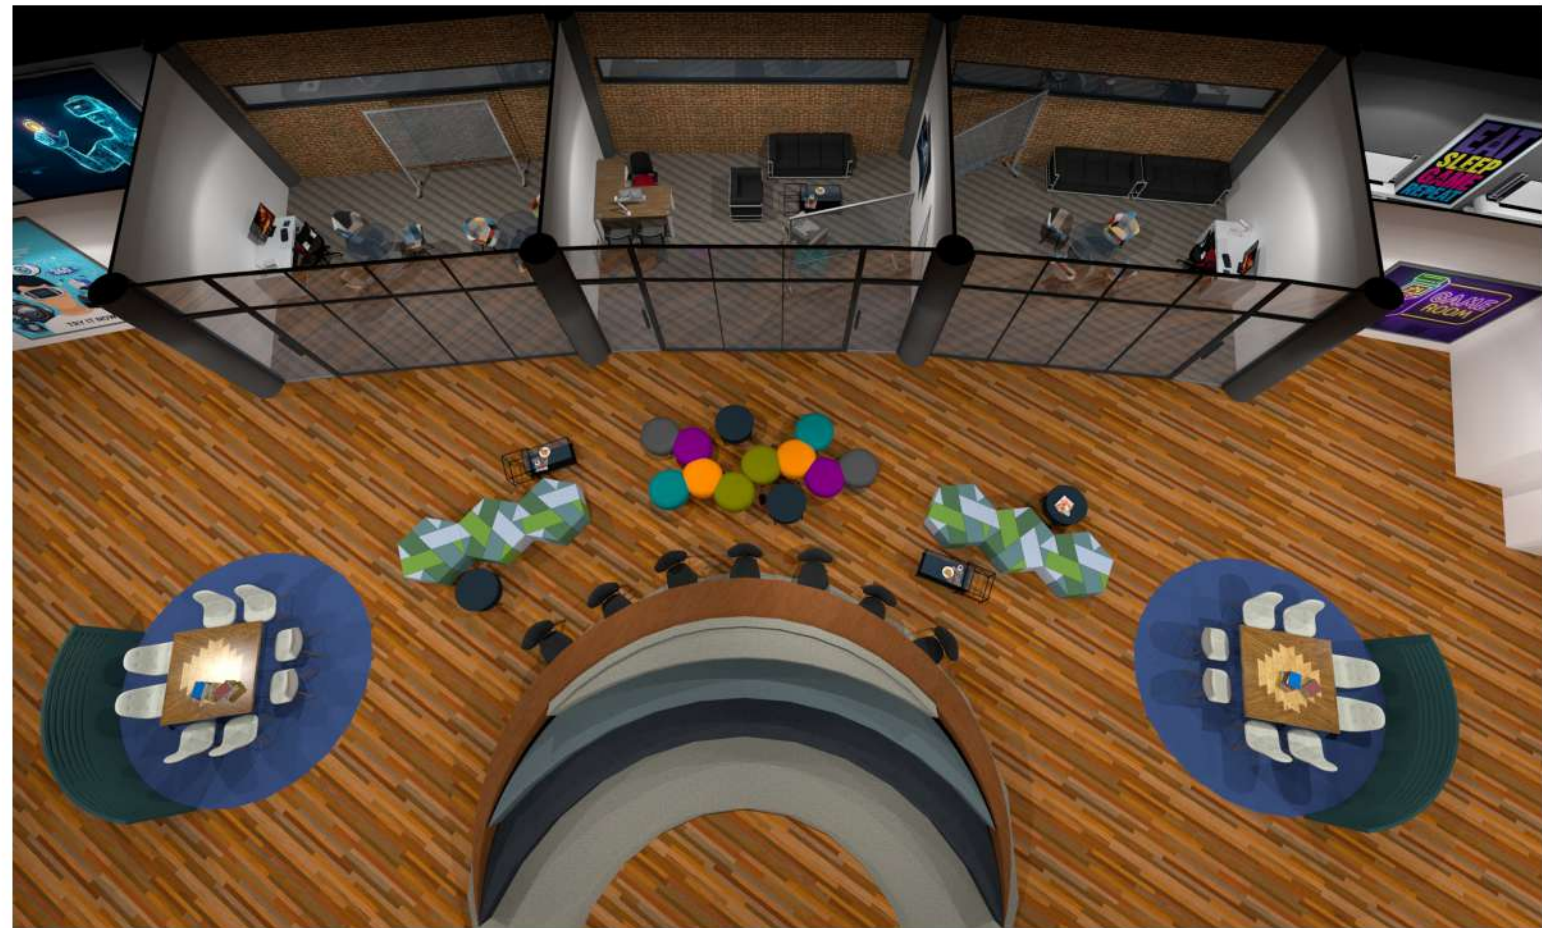

LUKISAN SEBUTHARGA

TAJUK PROJEK :
KERJA-KERJA PENGUBAHSUAIAN BANGUNAN SEDIADA
BAGI PENEMPATAN "LEARNING SPACE" DI UNIVERSITI
SAINS ISLAM MALAYSIA,
BANDAR BARU NILAI,
NEGERI SEMBILAN DARUL KHUSUS

TAJUK LUKISAN :
BANGUNAN PERPUSTAKAAN (PAKEJ B)
- 3D PERSPEKTIF