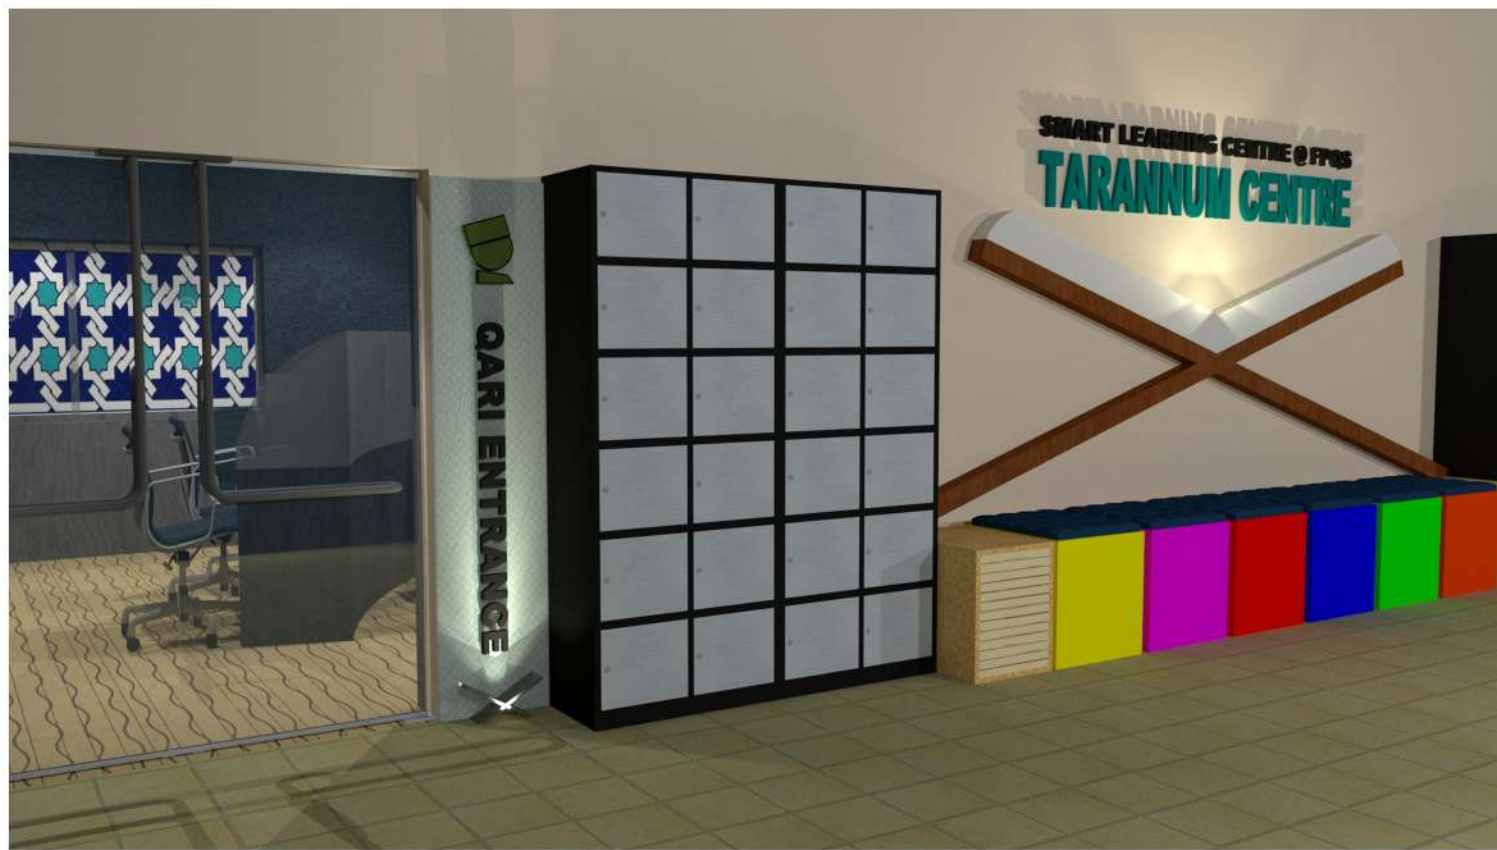

TAJUK LUKISAN :
BANGUNAN F.P.Q.S - MAKMAL TARANUM (PAKEJ C)
- 3D PERSPEKTIF

SKALA LUKISAN :
1 : 50

TAJUK PROJEK :
KERJA-KERJA PENGUBAHSUAIAN BANGUNAN SEDIADA
BAGI PENEMPATAN "LEARNING SPACE" DI UNIVERSITI
SAINS ISLAM MALAYSIA,
BANDAR BARU NILAI,
NEGERI SEMBILAN DARUL KHUSUS

LUKISAN SEBUTHARGA

TAJUK PROJEK :
KERJA-KERJA PENGUBAHSUAIAN BANGUNAN SEDIADA
BAGI PENEMPATAN "LEARNING SPACE" DI UNIVERSITI
SAINS ISLAM MALAYSIA,
BANDAR BARU NILAI,
NEGERI SEMBILAN DARUL KHUSUS

TAJUK LUKISAN :
BANGUNAN F.P.Q.S - MAKMAL TARANUM (PAKEJ C)
- 3D PERSPEKTIF