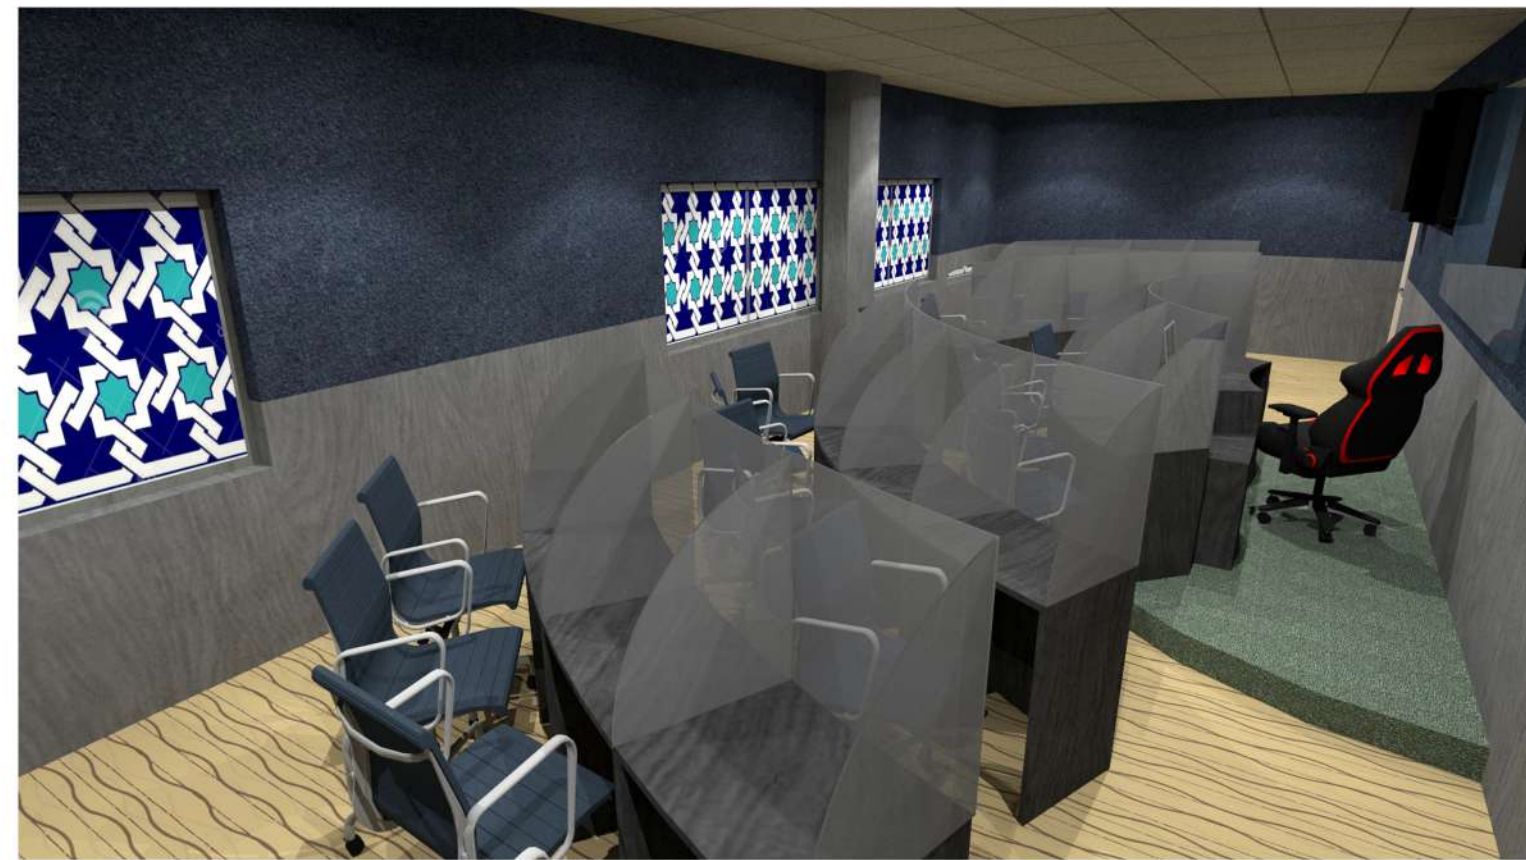

TAJUK LUKISAN :
BANGUNAN F.P.Q.S - MAKMAL TARANUM (PAKEJ C)
- 3D PERSPEKTIF

SKALA LUKISAN :
1 : 50

TAJUK PROJEK :
KERJA-KERJA PENGUBAHSUAIAN BANGUNAN SEDIADA
BAGI PENEMPATAN "LEARNING SPACE" DI UNIVERSITI
SAINS ISLAM MALAYSIA,
BANDAR BARU NILAI,
NEGERI SEMBILAN DARUL KHUSUS

LUKISAN SEBUTHARGA

TAJUK PROJEK :
KERJA-KERJA PENGUBAHSUAIAN BANGUNAN SEDIADA
BAGI PENEMPATAN "LEARNING SPACE" DI UNIVERSITI
SAINS ISLAM MALAYSIA,
BANDAR BARU NILAI,
NEGERI SEMBILAN DARUL KHUSUS

TAJUK LUKISAN :
BANGUNAN F.P.Q.S - MAKMAL TARANUM (PAKEJ C)
- 3D PERSPEKTIF